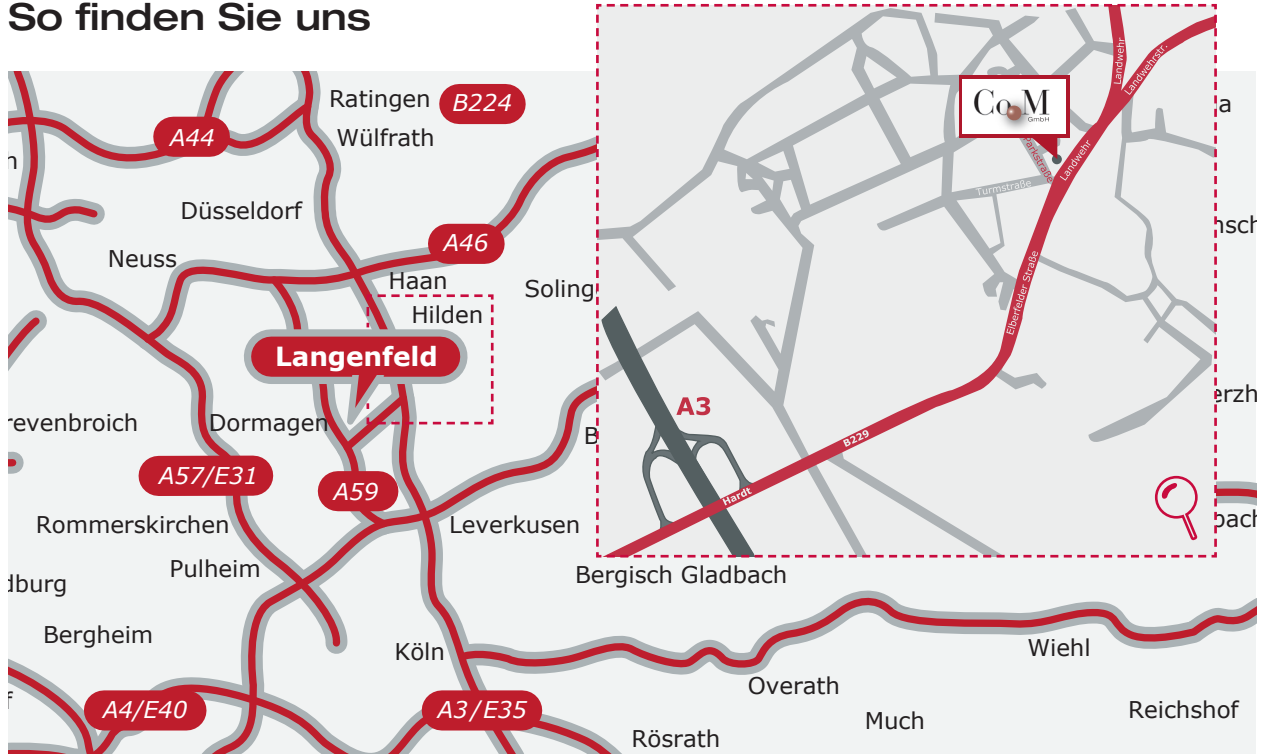

So finden Sie uns

Sie erreichen uns am Einfachsten über die Autobahn A3, dann:

- fahren Sie bei der Ausfahrt 20 (Solingen-Wiescheid) ab
- an der Ampel links in Richtung Solingen auf die B 229
- nach ca. 800 Metern finden Sie rechts das Romantik-Hotel Lohmann
- nach weiteren ca. 300 Metern weist links ein Schild zum Kunsthaus Wiescheid
- folgen Sie diesem und biegen links in die Parkstraße ein
- Sie finden uns in dem 1. Haus auf der rechten Seite
- bei Anreise per Navigationsgerät, bitte als Ziel „Parkstraße“ eingeben.

Per Bahn fahren Sie bis zum Bahnhof Solingen-Hauptbahnhof

und dann am besten weiter mit dem Taxi (ca. 5 km)

Taxiruf Langenfeld 02173.66 666 oder

Taxiruf Solingen-Ohligs: 0212.599 5999

Als Zieladresse Landwehr/Ecke Parkstraße angeben.

Weitere Möglichkeit: Gegenüber dem Bahnhof befindet sich der Busbahnhof.

Mit der Buslinie 791 (Monheim/MonaMare) fahren Sie bis Haltestelle

Landwehr (gegenüber Shell-Tankstelle).

Gehen Sie noch ca. 200 m in Fahrtrichtung und dann nach rechts in die Parkstraße.

Nach ca. 10 m finden Sie auf der rechten Seite den Eingang zur Co.M GmbH.